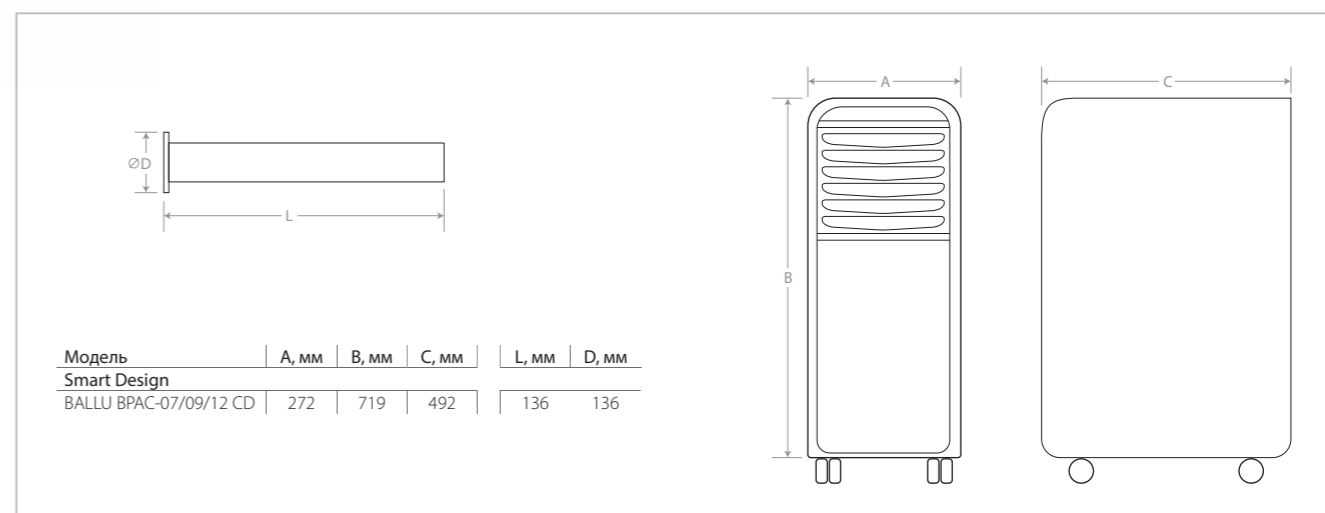

Технические характеристики

Параметр / Модель		BPAC-07 CD	BPAC-09 CD	BPAC-12 CD
Производительность (охлаждение/обогрев)	Вт	2150	2690	3240
Производительность (охлаждение)	BTU	7000	9000	12000
Класс энергоэффективности, (EER)		A	A	A
Расход воздуха	м3/ч	350	350	350
Уровень шума	дБ(А)	43	45	45
Напряжение питания	В~Гц	220-240 ~ 50	220-240 ~ 50	220-240 ~ 50
Номинальная мощность (охлаждение/обогрев)	Вт	795	985	1275
Номинальный ток (охлаждение/обогрев)	А	3,4	4,1	5,5
Размеры прибора (ШxВxГ)	мм	272x714x492	272x714x492	272x714x492
Габариты упаковки (ШxВxГ)	мм	319x850x563	319x850x563	319x850x563
Вес нетто/брутто	кг	26/30	26/30	28/32

Установочные размеры и габариты

ART DESIGN
СТИЛЬНЫЙ ДИЗАЙН

EASY TOUCH
СЕНСОРНАЯ ПАНЕЛЬ

24 ЧАСА
ТАЙМЕР

SMART MODE
ИНТЕЛЛЕКТУАЛЬНЫЙ РЕЖИМ РАБОТЫ

SLEEP
НОЧНОЙ РЕЖИМ РАБОТЫ

4
НАПРАВЛЕНИЕ ПОТОКА ВОЗДУХА

Интеллектуальный режим SMART