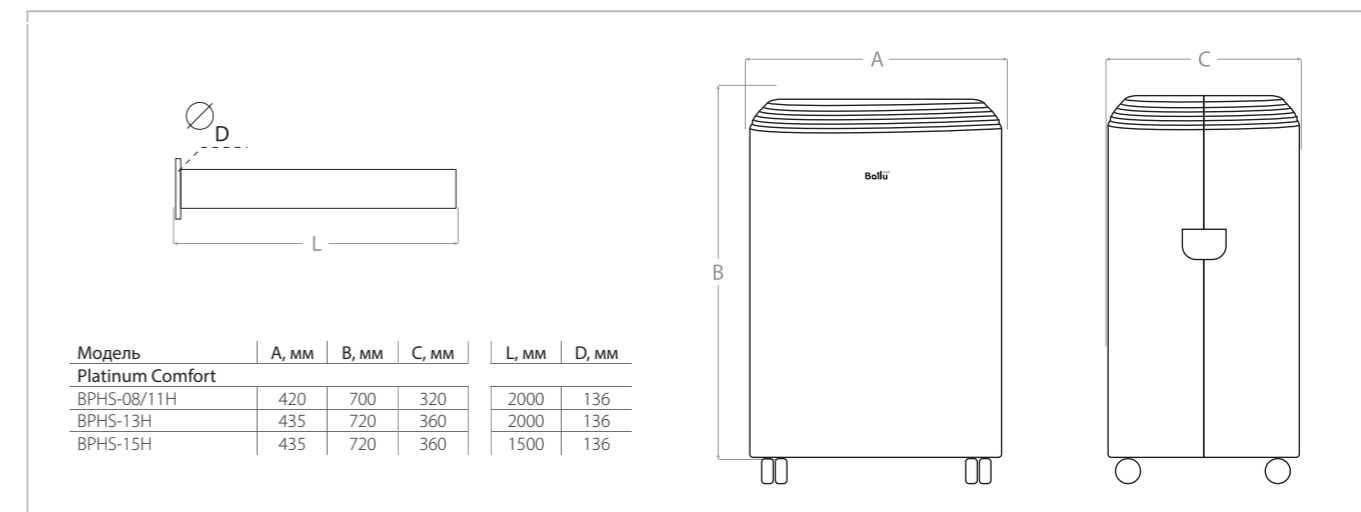

Технические характеристики

Параметр / Модель		BPMS-08H	BPMS-11H	BPMS-13H	BPMS-15H
Производительность (охлаждение/обогрев)	Вт	2 445 / 2 051	3 059 / 2 491	3 554 / 2 930	4 122 / 3 395
Производительность (охлаждение/обогрев)	BTU	8 000 / 7 300	11 000 / 10 400	13 000 / 12 100	15 000 / 14 100
Класс энергоэффективности, (EER)		A	A	A	A
Расход воздуха	м3/ч	330	330	350	330
Уровень шума	дБ(А)	45	45	48	48
Напряжение питания	В~Гц	220-240 ~ 50	220-240 ~ 50	220-240 ~ 50	220-240 ~ 50
Номинальная мощность (охлаждение/обогрев)	Вт	0,94 / 0,85	1,18 / 0,89	1,20 / 0,98	1,59 / 1,31
Номинальный ток (охлаждение/обогрев)	А	4,6 / 4,2	5,5 / 5,0	5,4 / 5,0	7,3 / 6,5
Размеры прибора (ШхВхГ)	мм	420x700x320	420x700x320	435x720x360	435x720x360
Габариты упаковки (ШхВхГ)	мм	485x887x360	485x887x360	485x890x430	485x890x430
Вес нетто/брутто	кг	24 / 28	26 / 30	30 / 34	32 / 36

Установочные размеры и габариты

A
КЛАСС ЭНЕРГО-ЭФФЕКТИВНОСТИ

EASY TOUCH
СЕНСОРНАЯ ПАНЕЛЬ УПРАВЛЕНИЯ

24 ЧАСА
ТАЙМЕР

4
РЕЖИМА РАБОТЫ

SLEEP
НОЧНОЙ РЕЖИМ РАБОТЫ

3 ГОДА
ЭКСКЛЮЗИВНОЙ ГАРАНТИИ

НИШКА ДЛЯ ПУЛЬТА НА КОРПУСЕ