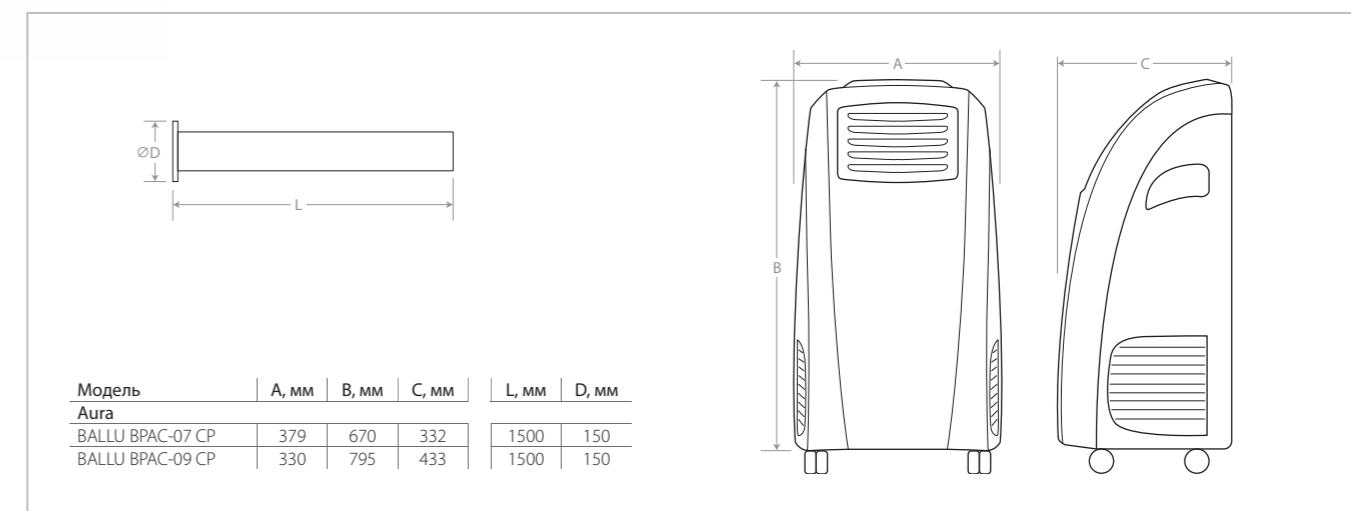

Технические характеристики

Параметр / Модель		BPAC-07 CP_22Y	BPAC-09 CP_22Y
Производительность (охлаждение/обогрев),	Вт	2050	2600
Производительность (охлаждение)	BTU	7000	9000
Класс энергоэффективности, (EER)		A	A
Расход воздуха	м³/ч	360	360
Уровень шума	дБ(А)	43	45
Напряжение питания	В~Гц	220-240 ~ 50	220-240 ~ 50
Номинальная мощность (охлаждение/обогрев)	Вт	780	995
Номинальный ток (охлаждение/обогрев)	А	3,5	4,6
Размеры прибора (ШхВхГ)	мм	379x670x332	330x795x433
Габариты упаковки (ШхВхГ)	мм	454x813x367	394x880x494
Вес нетто/брутто	кг	20,5 / 24	25 / 29

Установочные размеры и габариты

Интуитивно понятная панель управления

BPAC-07 CP_22Y

«2»
ДИЗАЙНА

BPAC-09 CP_22Y