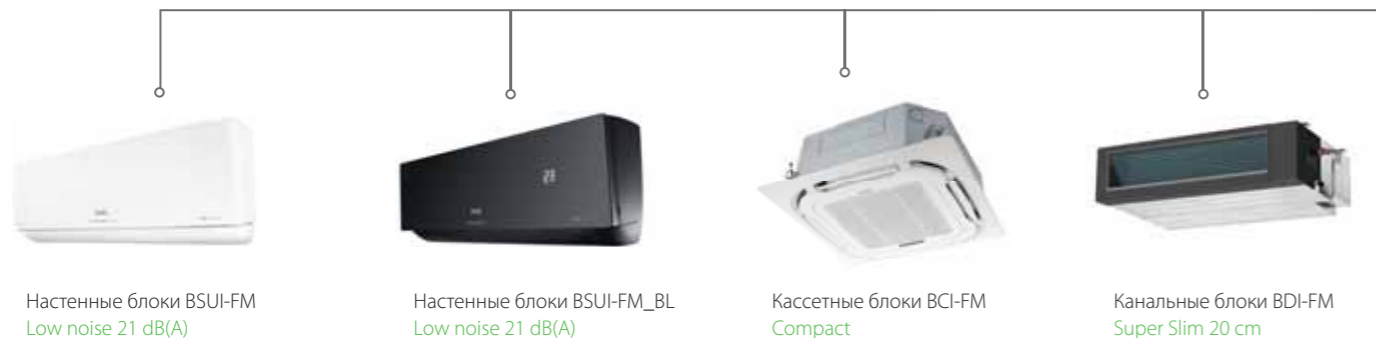

DC-Инверторные мульти-сплит-системы **FREE MATCH**

FREE MATCH — это климатическое оборудование нового поколения, которое незаменимо при решении задач кондиционирования воздуха в многоквартирных домах, коттеджах, офисах, гостиницах, ресторанах.

Многофункциональное решение для больших помещений

SiberCool

Внутренние блоки настенного типа **FREE MATCH**

- 4 НАПРАВЛЕНИЯ ПОТОКА ВОЗДУХА
- УПРАВЛЕНИЕ ПО WI-FI
- 21 дБ(А) ТИХАЯ РАБОТА

- Широкий модельный ряд 7000-24000 BTU
- Ультратихий: 21 дБ(А)
- Управление по Wi-Fi
- Контроль потока воздуха в 4-х направлениях
- Два цвета внутреннего блока

Технические характеристики

Параметр / Модель		BSUI-FM/ in-07HN8/EU (_BL)	BSUI-FM/ in-09HN8/EU (_BL)	BSUI-FM/ in-12HN8/EU (_BL)	BSUI-FM/ in-18HN8/EU (_BL)	BSUI-FM/ in-24HN8/EU (_BL)
Производительность (охлаждение/обогрев)	кВт	2,05/2,15	2,58/2,7	3,5/3,5	5,27/5,37	7,03/7,05
Производительность (охлаждение)	BTU	7165	9000	12285	17747	23986
Производительность (обогрев)	BTU	7510	9215	12625	18085	24054
Расход воздуха	м³/ч	600	600	600	850	1150
Уровень шума	дБ(А)	21	21	21	29	31
Напряжение питания	В~Гц,Ф	220~240,50,1	220~240,50,1	220~240,50,1	220~240,50,1	220~240,50,1
Номинальная мощность	Вт	40	40	40	63	63
Номинальный ток	А	0,18	0,18	0,18	0,29	0,29
Размеры прибора (ШxВxГ)	мм	792x292x201	792x292x201	792x292x201	940x316x224	1132x330x232
Размеры упаковки внешнего блока (ШxВxГ)	мм	888x370x290	888x370x290	888x370x290	1010x395x310	1205x400x317
Вес нетто/брутто внешнего блока	кг	8/10	8/10	8,5/10,5	12/14	14/17
Диаметр труб (жидкость/газ)	дюйм	1/4" / 3/8"	1/4" / 3/8"	1/4" / 3/8"	1/4" / 1/2"	1/4" / 5/8"