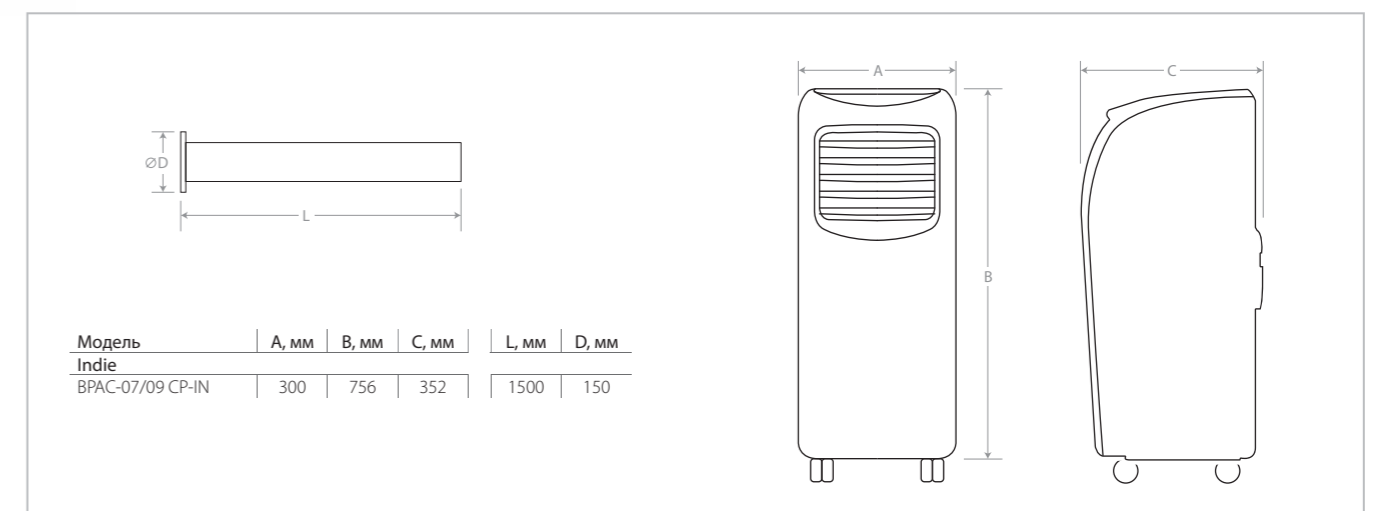

## Технические характеристики

Параметр / Модель		BPAC-07 CP-IN_22Y	BPAC-09 CP-IN_22Y
Производительность (охлаждение)	Вт	2 050	2 640
Холодопроизводительность (охлаждение)	BTU	7 000	9 000
Класс энергоэффективности (EER/COP)		A	A
Хладагент		R290	R290
Расход воздуха	м куб./час	350	380
Уровень шума	дБА	45	48
Напряжение питания	В~Гц	220-240 ~ 50	220-240 ~ 50
Номинальная мощность (охлаждение)	Вт	770	955
Номинальный ток (охлаждение)	А	3,4	4,1
Габариты (ШхВхГ)	мм	300x756x352	300x756x352
Габариты в упаковке (ШхВхГ)	мм	355x882x470	355x882x470
Вес (нетто/брутто)	кг	22/ 25	22,5 / 25,5

## Установочные размеры и габариты

R290

ЭНЕРГО-ЭФФЕКТИВНЫЙ ГАЗ

24 ЧАСА

ТАЙМЕР

SLEEP

НОЧНОЙ РЕЖИМ РАБОТЫ

AUTO-re-START