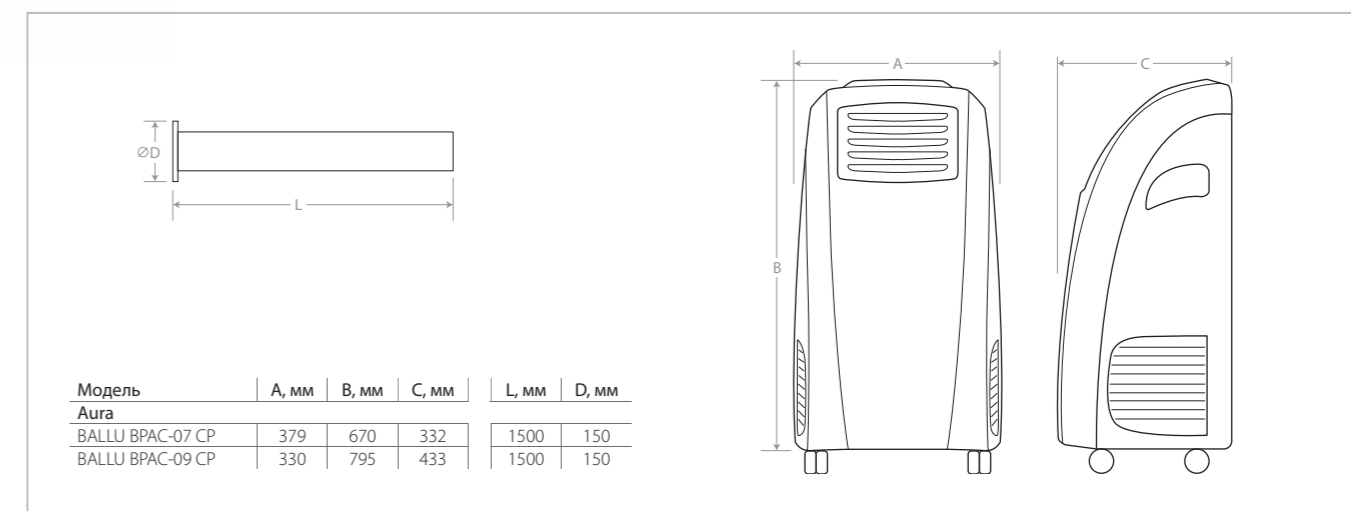

Технические характеристики

Параметр / Модель		BPAC-07 CP_22Y	BPAC-09 CP_22Y
Производительность (охлаждение/обогрев), Вт	Вт	2050	2600
Производительность (охлаждение)	BTU	7000	9000
Класс энергоэффективности, (EER)		A	A
Расход воздуха	м³/ч	360	360
Уровень шума	дБ(А)	43	45
Напряжение питания	В~Гц	220-240 ~ 50	220-240 ~ 50
Номинальная мощность (охлаждение/обогрев)	Вт	780	995
Номинальный ток (охлаждение/обогрев)	А	3,5	4,6
Размеры прибора (ШхВхГ)	мм	379x670x332	330x795x433
Габариты упаковки (ШхВхГ)	мм	454x813x367	394x880x494
Вес нетто/брутто	кг	20,5 / 24	25 / 29

Установочные размеры и габариты

Регулировка направления воздушного потока